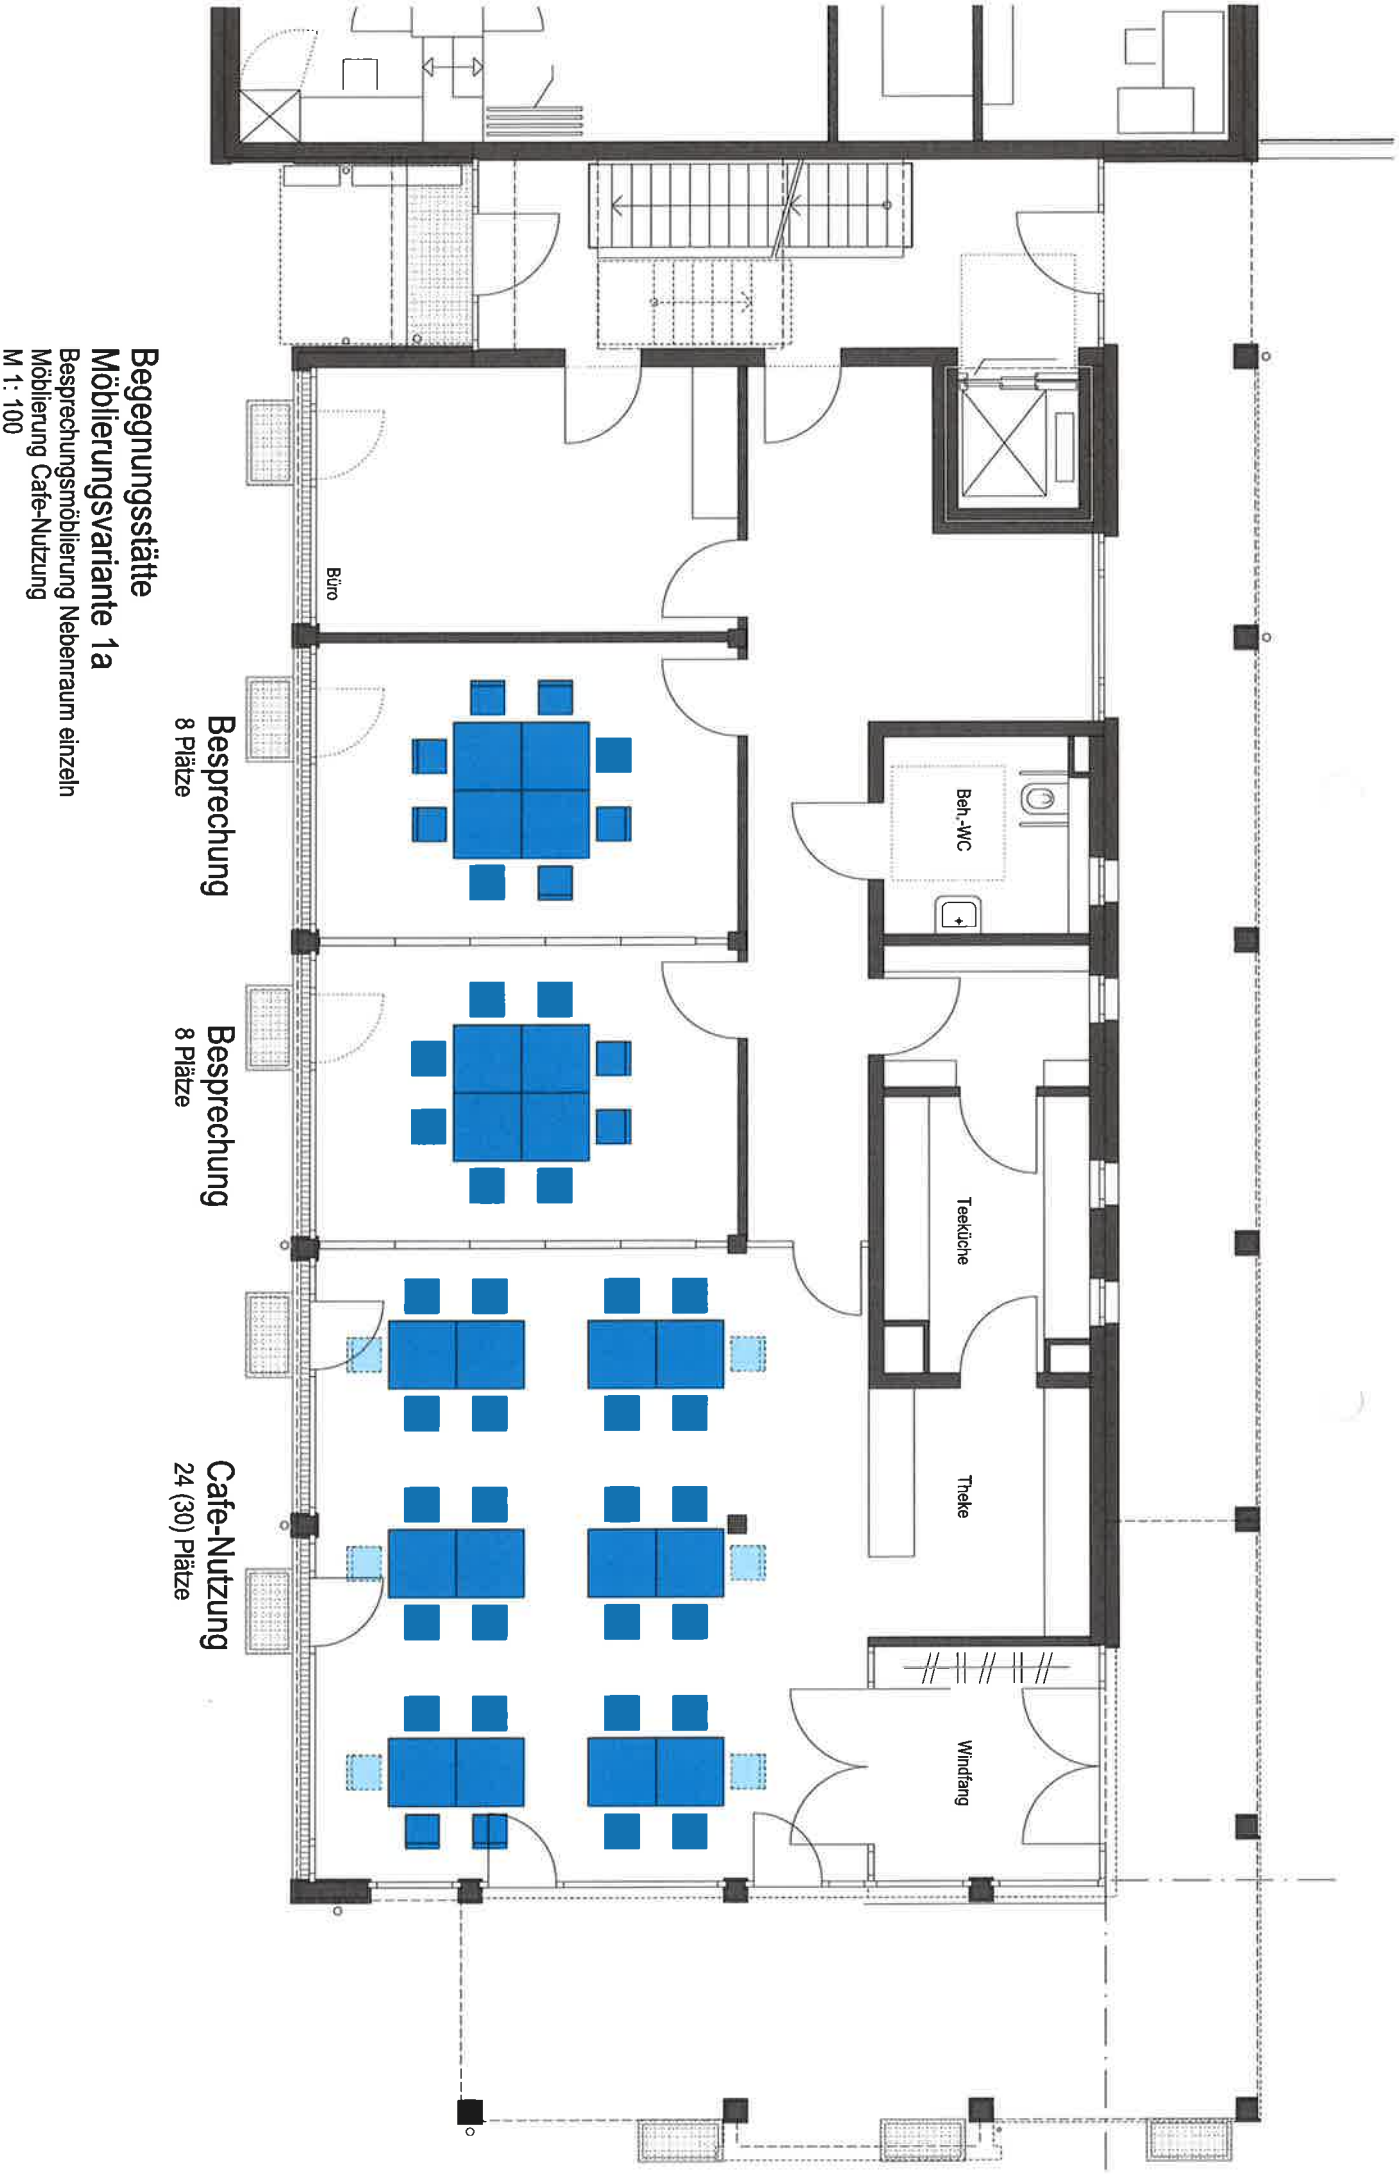

Reihenbestuhlung
35 Sitzplätze

Begegnungsstätte
Möblierungsvariante 3
 Reihenbestuhlung beide Nebenräumen
 M 1: 100

Begegnungsstätte
Möblierungsvariante 5
 Reihenbestuhlung Gruppenraum und Cafe
 Reihenbestuhlung einzelner Gruppenraum
 M 1 : 100

Reihenbestuhlung
 Gruppenraum 16 Sitzplätze

Reihenbestuhlung
 Gruppenraum+Cafe 61 Sitzplätze

Begegnungsstätte
Möblierungsvariante 1b
 Besprechungsmöblierung Nebenraum einzeln
 Alternative Möblierung Cafe-Nutzung
 M 1: 100

Cafe-Nutzung
 30 Plätze

Besprechung
 8 Plätze

Besprechung
 8 Plätze

**Begegnungsstätte
Möblierungsvariante 4**
Seminar in beiden Nebenräumen
Cafe Festveranstaltung
M 1 : 100

Seminar
15 Plätze

Festveranstaltung
28 Plätze

Begegnungsstätte
Möblierungsvariante 2
 Reihenbestuhlung
 Gesamtraum
 M 1: 100

Reihenbestuhlung
 67 Sitzplätze

Begegnungsstätte
Möblierungsvariante 1a
 Besprechungsmöblierung Nebenraum einzeln
 Möblierung Cafe-Nutzung
 M 1: 100