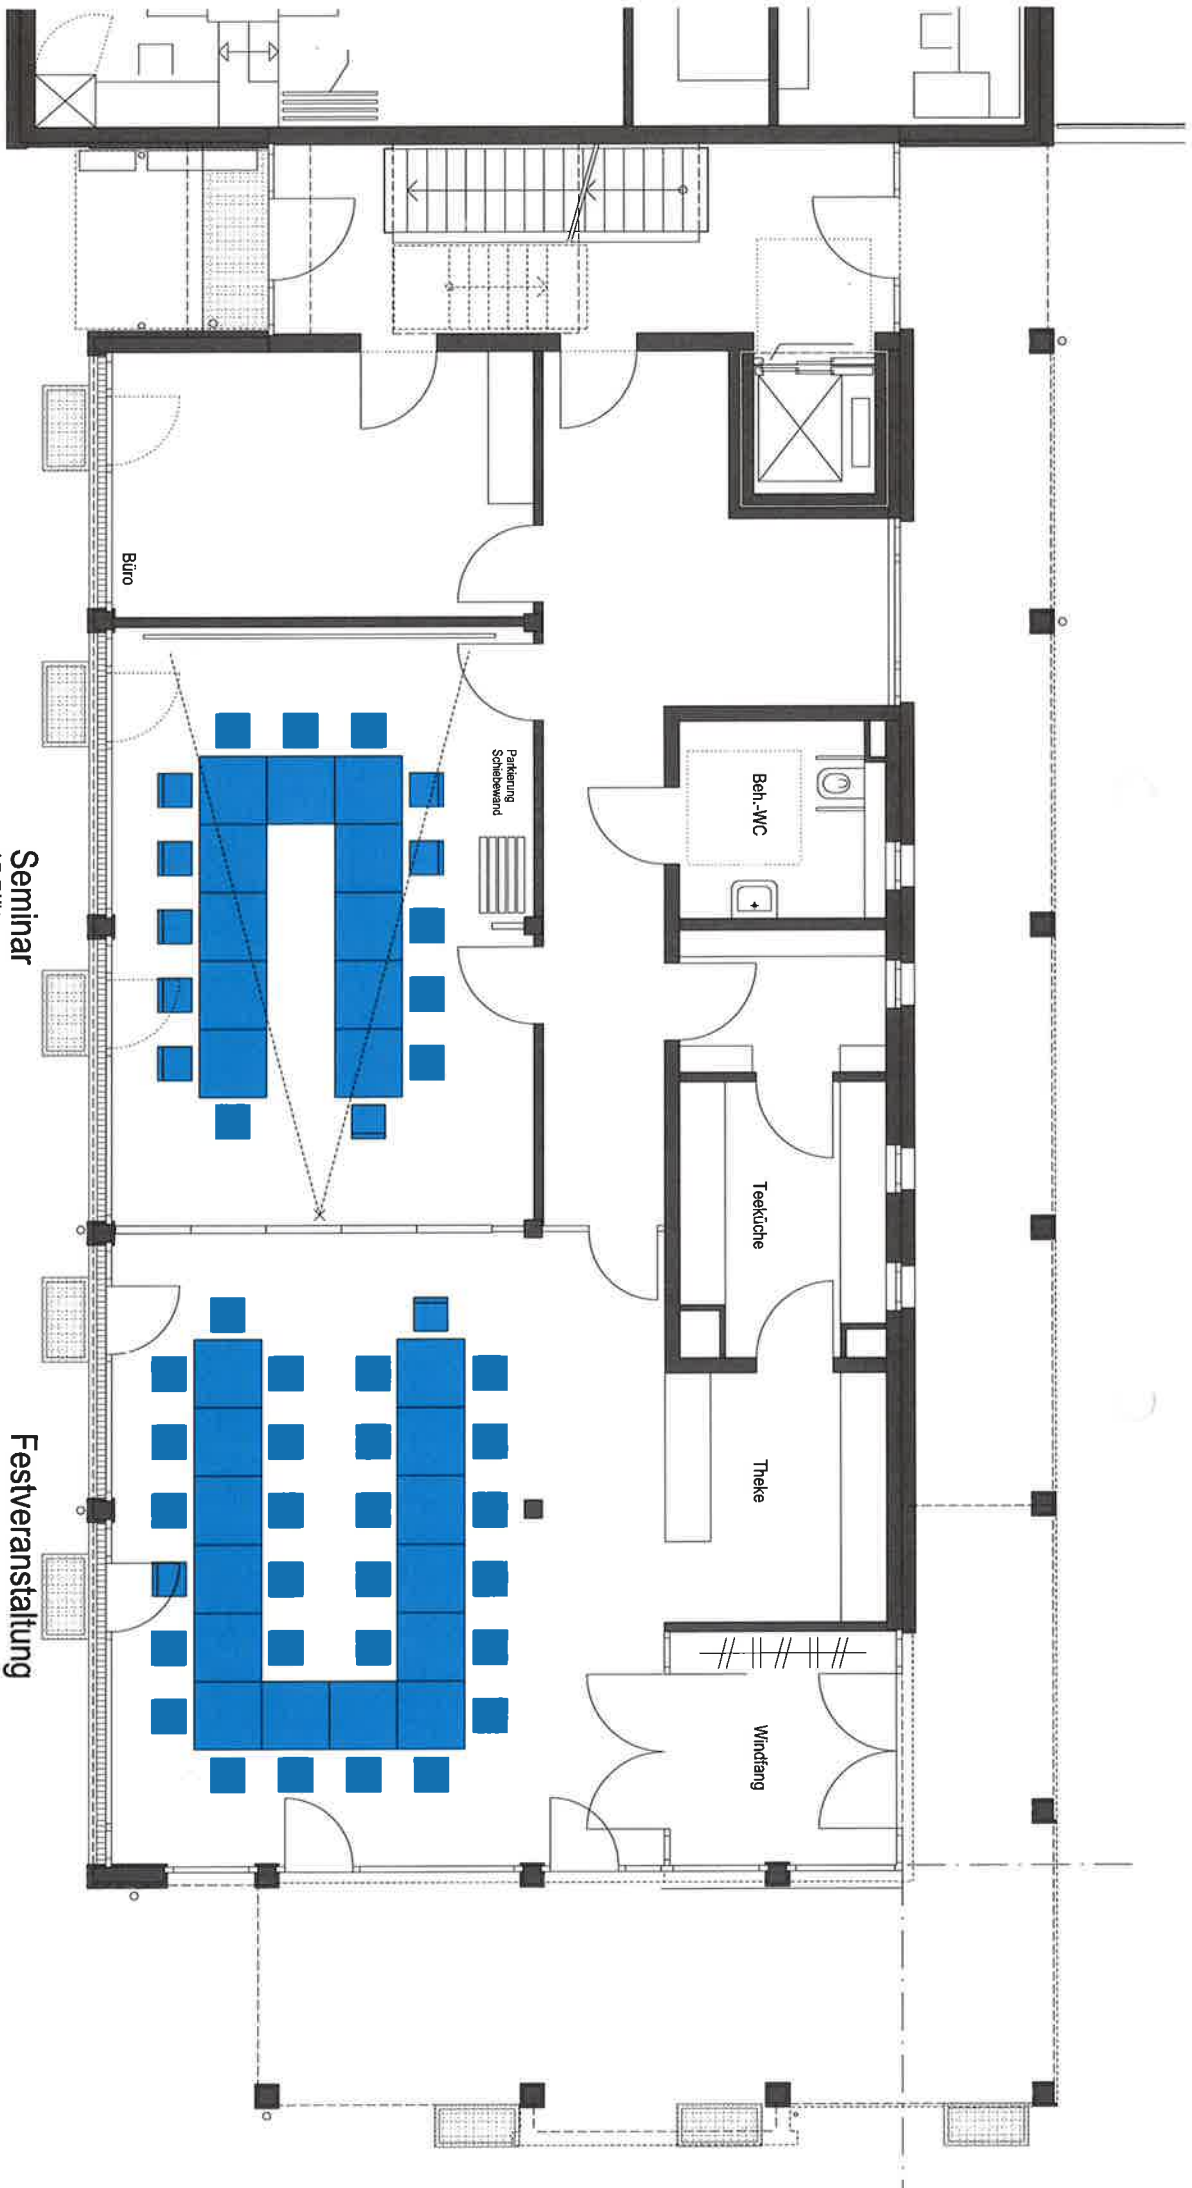

Reihenbestuhlung
35 Sitzplätze

Begegnungsstätte
Möblierungsvariante 3
 Reihenbestuhlung beide Nebenräumen
 M 1: 100

Begegnungsstätte
Möblierungsvariante 5
 Reihenbestuhlung Gruppenraum und Cafe
 Reihenbestuhlung einzelner Gruppenraum
 M 1 : 100

Reihenbestuhlung
 Gruppenraum 16 Sitzplätze

Reihenbestuhlung
 Gruppenraum+Cafe 61 Sitzplätze

Begegnungsstätte
Möblierungsvariante 1b
 Besprechungsmöblierung Nebenraum einzeln
 Alternative Möblierung Cafe-Nutzung
 M 1: 100

Cafe-Nutzung
 30 Plätze

Besprechung
 8 Plätze

Besprechung
 8 Plätze

**Begegnungsstätte
Möblierungsvariante 4**
Seminar in beiden Nebenräumen
Cafe Festveranstaltung
M 1 : 100

Seminar
15 Plätze

Festveranstaltung
28 Plätze

Begegnungsstätte
Möblierungsvariante 2
 Reihenbestuhlung
 Gesamtraum
 M 1: 100

Reihenbestuhlung
 67 Sitzplätze

Begegnungsstätte
Möblierungsvariante 1a
 Besprechungsmöblierung Nebenraum einzeln
 Möblierung Cafe-Nutzung
 M 1: 100