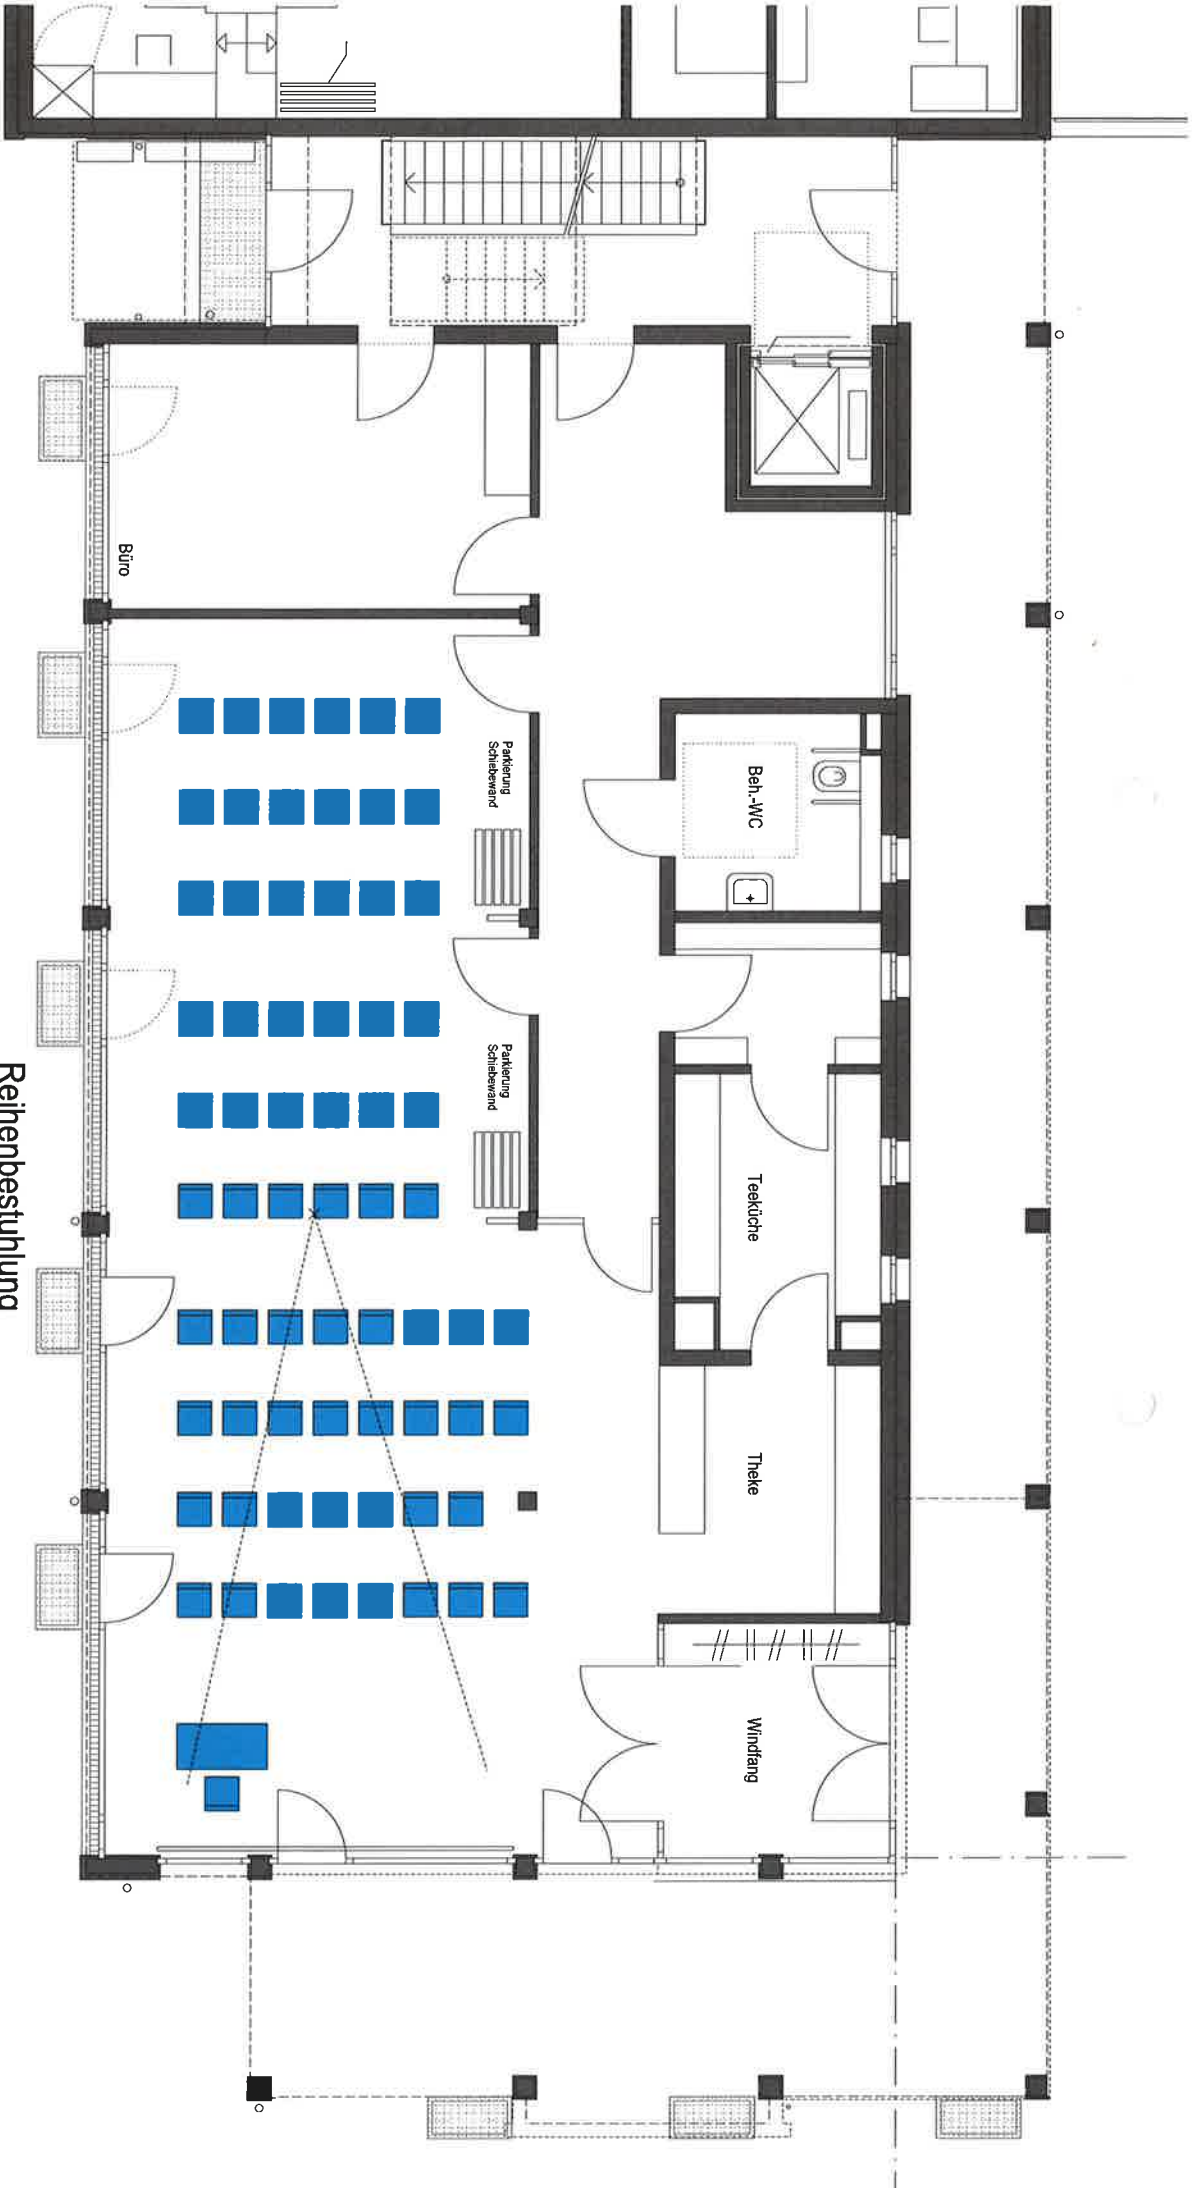

Reihenbestuhlung
35 Sitzplätze

Begegnungsstätte
Möblierungsvariante 3
 Reihenbestuhlung beide Nebenräumen
 M 1: 100

Begegnungsstätte
Möblierungsvariante 5
 Reihenbestuhlung Gruppenraum und Cafe
 Reihenbestuhlung einzelner Gruppenraum
 M 1 : 100

Reihenbestuhlung
 Gruppenraum 16 Sitzplätze

Reihenbestuhlung
 Gruppenraum+Cafe 61 Sitzplätze

Begegnungsstätte
Möblierungsvariante 1b
 Besprechungsmöblierung Nebenraum einzeln
 Alternative Möblierung Cafe-Nutzung
 M 1: 100

Cafe-Nutzung
 30 Plätze

Besprechung
 8 Plätze

Besprechung
 8 Plätze

**Begegnungsstätte
Möblierungsvariante 4**
Seminar in beiden Nebenräumen
Cafe Festveranstaltung
M 1 : 100

Seminar
15 Plätze

Festveranstaltung
28 Plätze

Begegnungsstätte
Möblierungsvariante 2
 Reihenbestuhlung
 Gesamtraum
 M 1: 100

Reihenbestuhlung
 67 Sitzplätze

Begegnungsstätte
Möblierungsvariante 1a
 Besprechungsmöblierung Nebenraum einzeln
 Möblierung Cafe-Nutzung
 M 1: 100