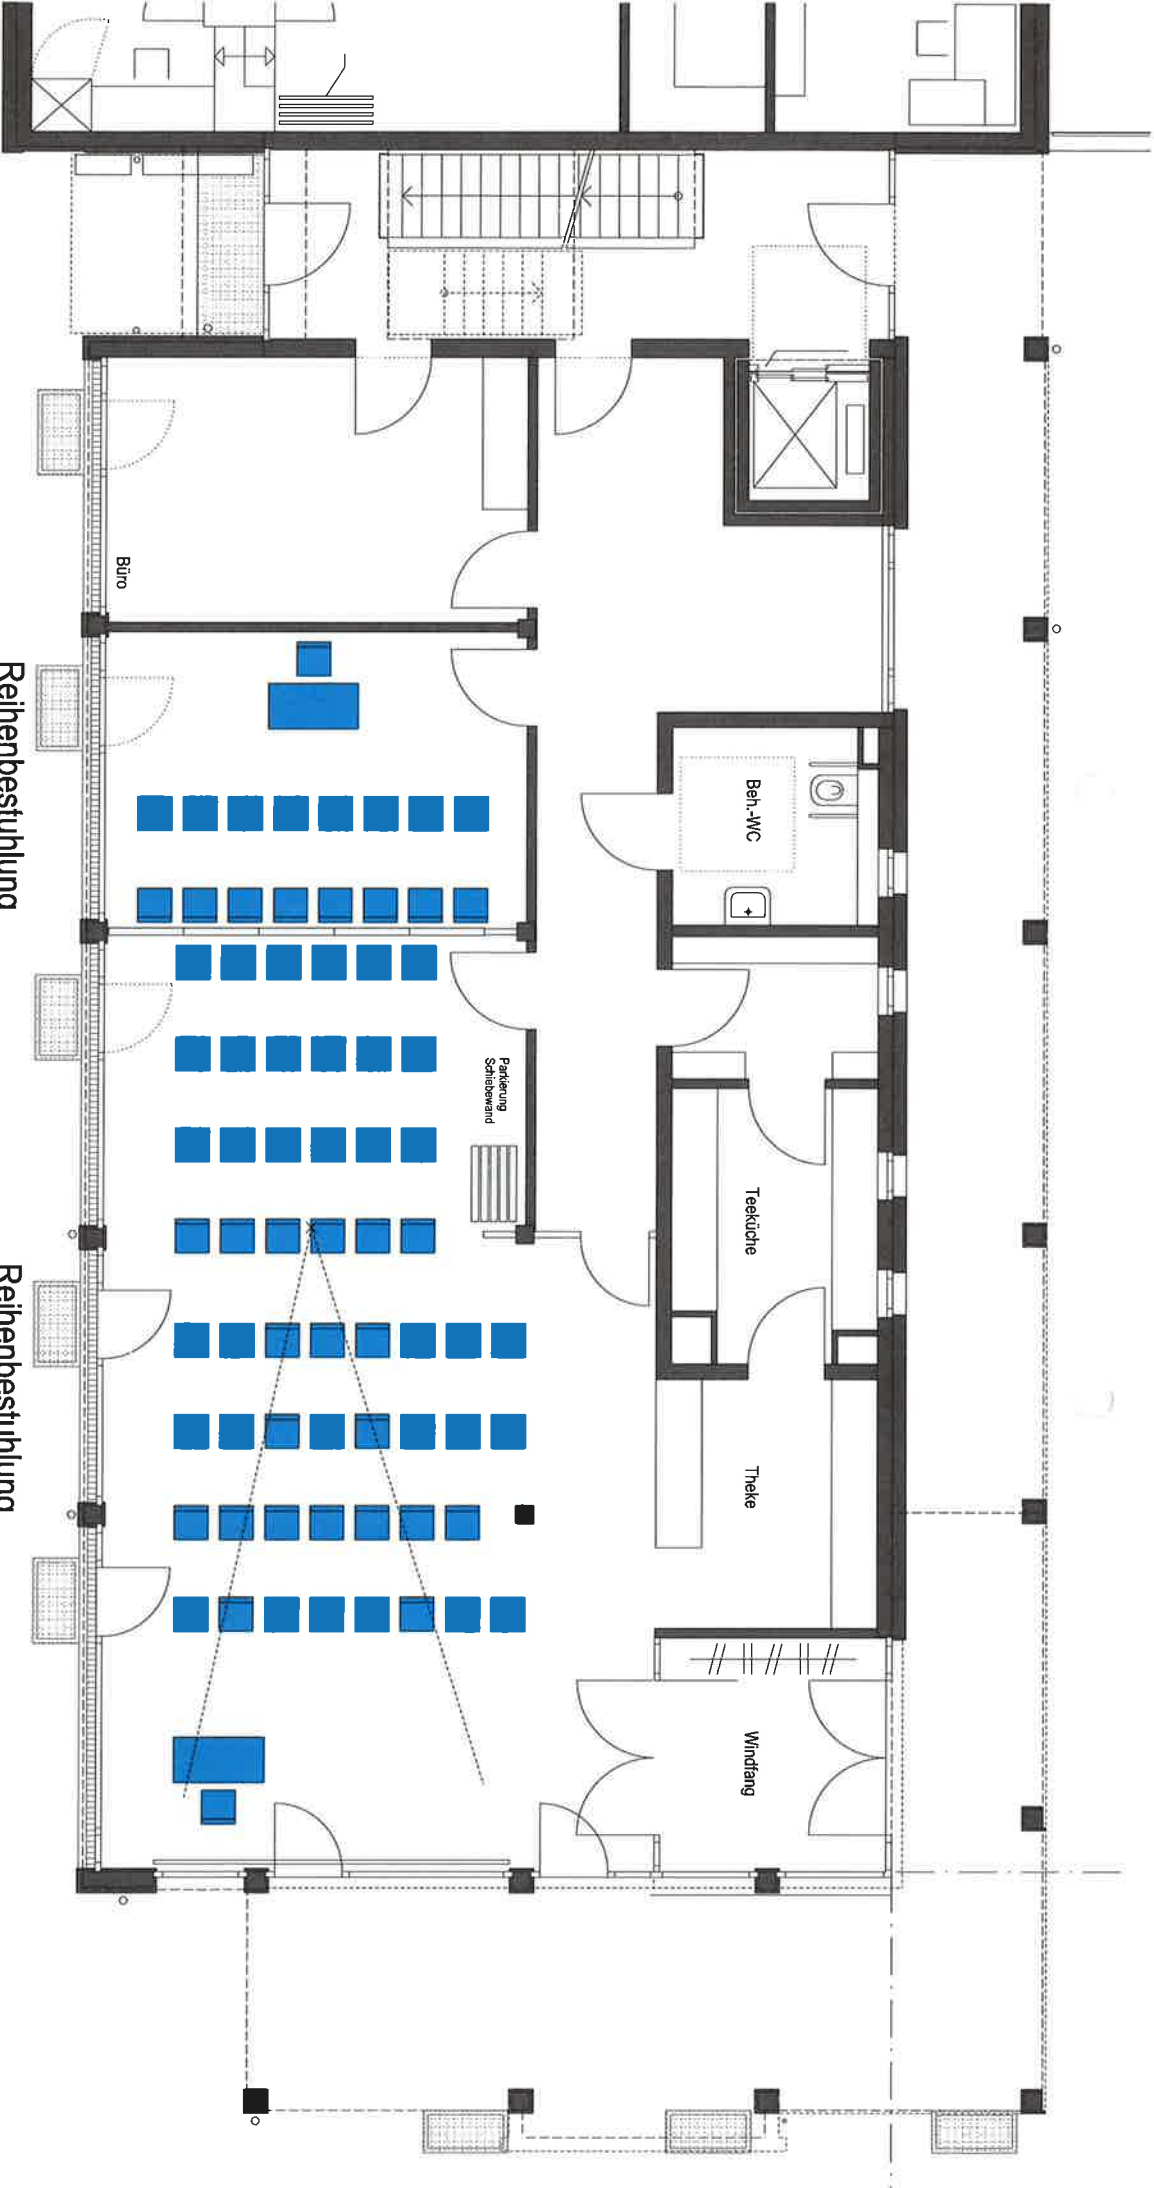

Reihenbestuhlung
35 Sitzplätze

Begegnungsstätte
Möblierungsvariante 3
 Reihenbestuhlung beide Nebenräumen
 M 1: 100

Begegnungsstätte
Möblierungsvariante 5
 Reihenbestuhlung Gruppenraum und Cafe
 Reihenbestuhlung einzelner Gruppenraum
 M 1 : 100

Reihenbestuhlung
 Gruppenraum 16 Sitzplätze

Reihenbestuhlung
 Gruppenraum+Cafe 61 Sitzplätze

Begegnungsstätte
Möblierungsvariante 1b
 Besprechungsmöblierung Nebenraum einzeln
 Alternative Möblierung Cafe-Nutzung
 M 1: 100

Cafe-Nutzung
 30 Plätze

Besprechung
 8 Plätze

Besprechung
 8 Plätze

**Begegnungsstätte
Möblierungsvariante 4**
Seminar in beiden Nebenräumen
Cafe Festveranstaltung
M 1 : 100

Seminar
15 Plätze

Festveranstaltung
28 Plätze

Begegnungsstätte
Möblierungsvariante 2
 Reihenbestuhlung
 Gesamtraum
 M 1: 100

Reihenbestuhlung
 67 Sitzplätze

Begegnungsstätte
Möblierungsvariante 1a
 Besprechungsmöblierung Nebenraum einzeln
 Möblierung Cafe-Nutzung
 M 1: 100