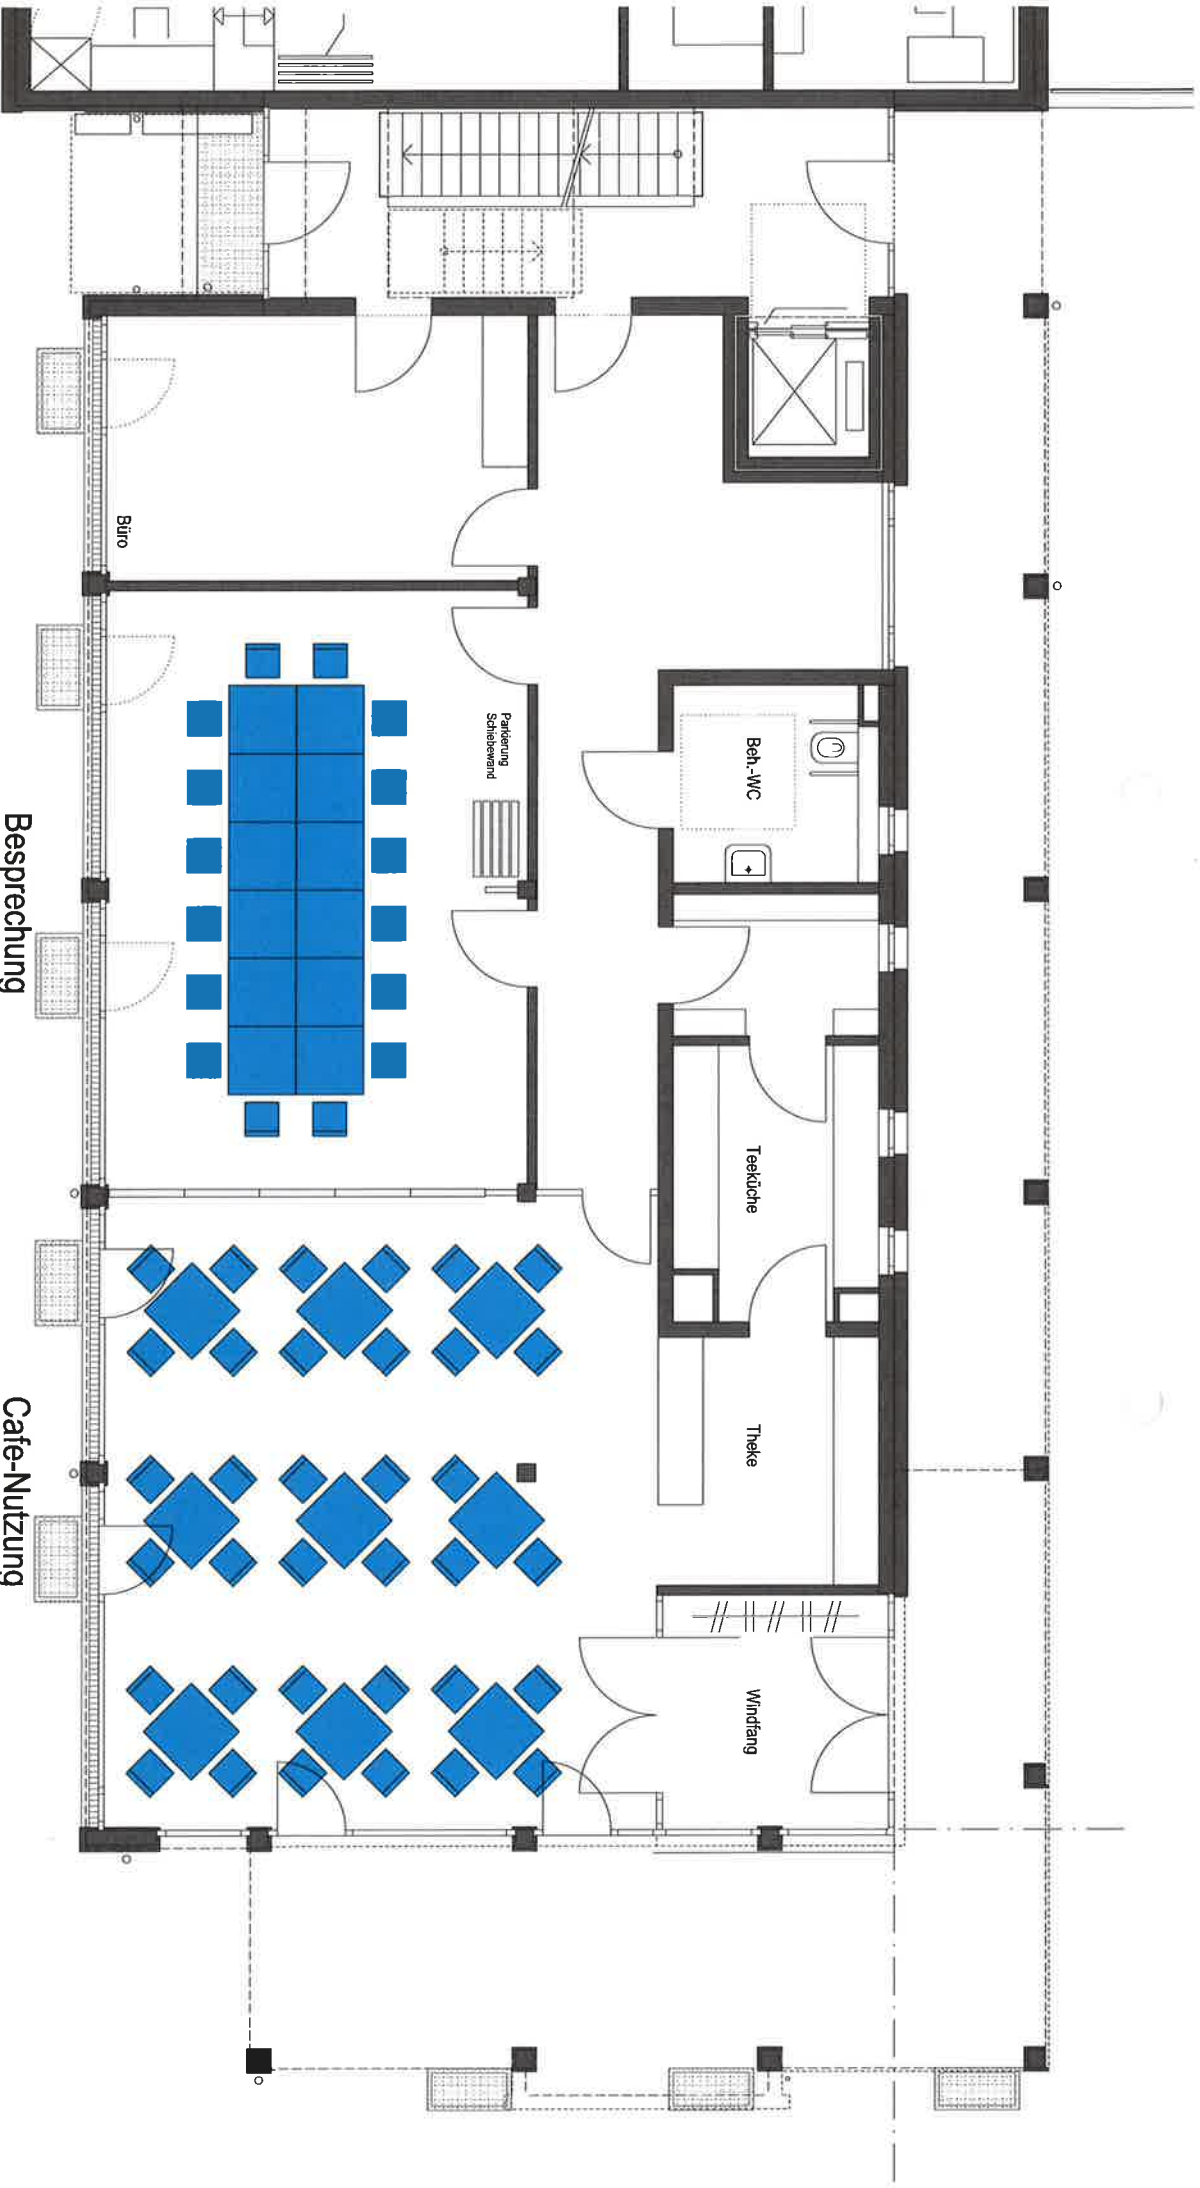

Reihenbestuhlung
35 Sitzplätze

Begegnungsstätte
Möblierungsvariante 3
 Reihenbestuhlung beide Nebenräumen
 M 1: 100

Begegnungsstätte
Möblierungsvariante 5
 Reihenbestuhlung Gruppenraum und Cafe
 Reihenbestuhlung einzelner Gruppenraum
 M 1 : 100

Reihenbestuhlung
 Gruppenraum 16 Sitzplätze

Reihenbestuhlung
 Gruppenraum+Cafe 61 Sitzplätze

Begegnungsstätte
Möblierungsvariante 1b
 Besprechungsmöblierung Nebenraum einzeln
 Alternative Möblierung Cafe-Nutzung
 M 1: 100

Begegnungsstätte
Möblierungsvariante 2
 Reihenbestuhlung
 Gesamtraum
 M 1: 100

Reihenbestuhlung
 67 Sitzplätze

Begegnungsstätte
Möblierungsvariante 1a
 Besprechungsmöblierung Nebenraum einzeln
 Möblierung Cafe-Nutzung
 M 1: 100

Besprechung
 8 Plätze

Besprechung
 8 Plätze

Cafe-Nutzung
 24 (30) Plätze

Begegnungsstätte

Möblierungsvariante 1c

Besprechungsmöblierung beide Nebenräume

Möblierung Cafe-Nutzung

M 1 : 100