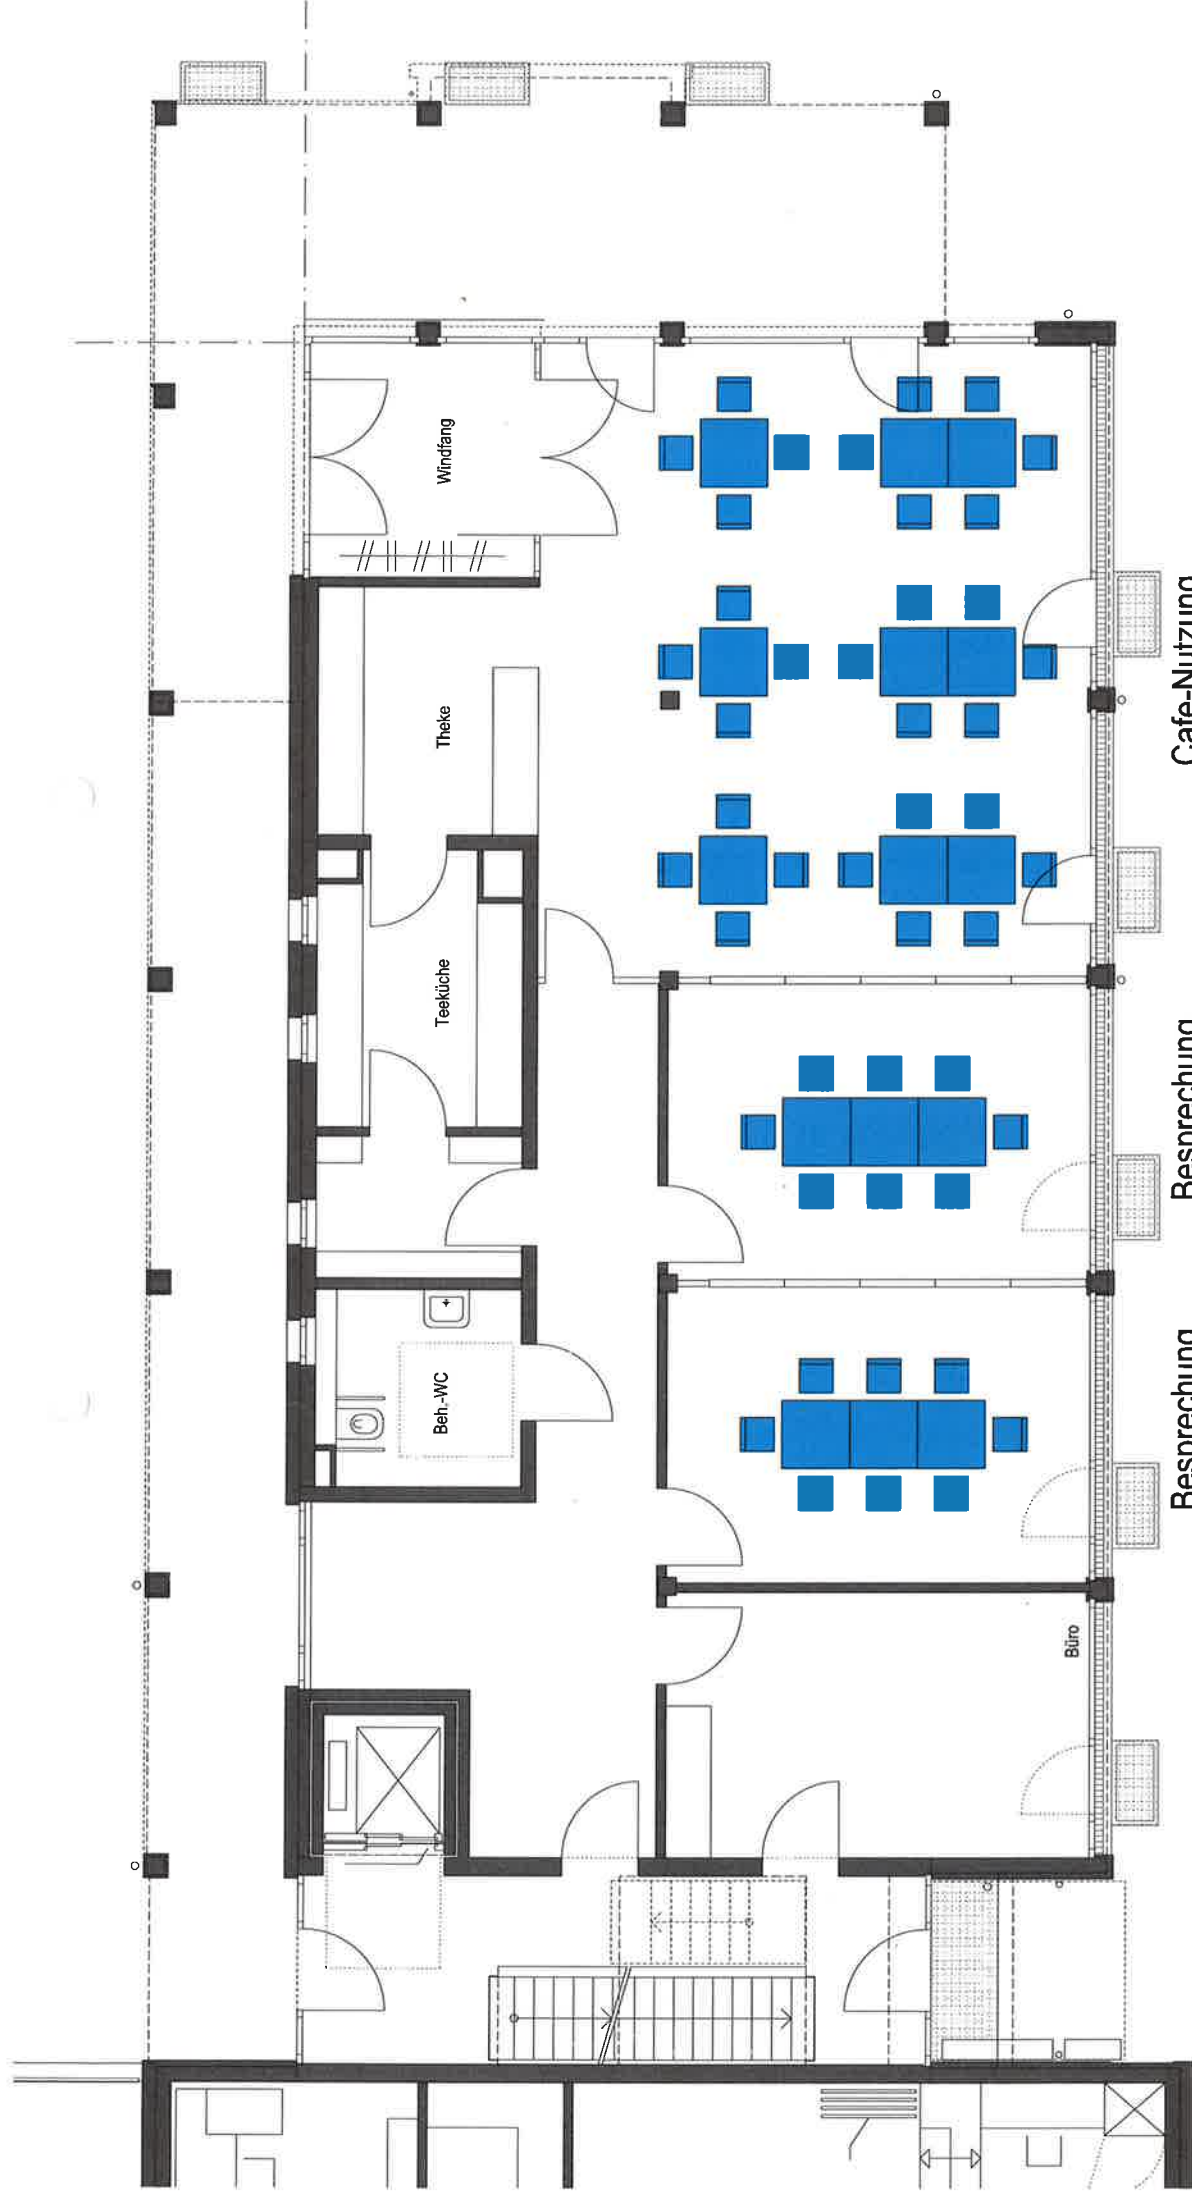

Reihenbestuhlung
35 Sitzplätze

Begegnungsstätte
Möblierungsvariante 3
 Reihenbestuhlung beide Nebenräumen
 M 1: 100

Begegnungsstätte
Möblierungsvariante 5
 Reihenbestuhlung Gruppenraum und Cafe
 Reihenbestuhlung einzelner Gruppenraum
 M 1 : 100

Reihenbestuhlung
 Gruppenraum 16 Sitzplätze

Reihenbestuhlung
 Gruppenraum+Cafe 61 Sitzplätze

Begegnungsstätte
Möblierungsvariante 1b
 Besprechungsmöblierung Nebenraum einzeln
 Alternative Möblierung Cafe-Nutzung
 M 1: 100

Cafe-Nutzung
 30 Plätze

Besprechung
 8 Plätze

Besprechung
 8 Plätze

**Begegnungsstätte
Möblierungsvariante 4**
Seminar in beiden Nebenräumen
Cafe Festveranstaltung
M 1 : 100

Seminar
15 Plätze

Festveranstaltung
28 Plätze

Begegnungsstätte
Möblierungsvariante 2
 Reihenbestuhlung
 Gesamtraum
 M 1: 100

Reihenbestuhlung
 67 Sitzplätze

Begegnungsstätte
Möblierungsvariante 1a
 Besprechungsmöblierung Nebenraum einzeln
 Möblierung Cafe-Nutzung
 M 1: 100